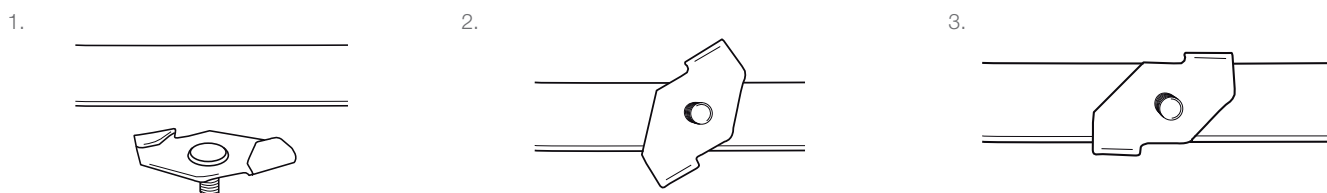

Accessoire

Idéal pour suspendre des éléments de faux plafond, signalétiques, baffles acoustiques et luminaires.

AVANTAGES

- Clip pour rail de faux plafond
- Twist Clip galvanisé avec goujon fileté M6 x 16 mm, idéal avec l'embout Taraudé (ET6)
- Twist Clip blanc ou noir avec goujon fileté M6 x 11 mm, idéal avec l'embout Déco (ED6)
- S'utilise sur rail de faux plafond type T24

INSTALLATION ET AJUSTEMENT

SPÉCIFICATIONS

	A (mm)	B (mm)	C (mm)
Galvanisé	M6	16	27
Blanc	M6	11	27
Noir	M6	11	27
Boucle	5,4	-	27

INFORMATIONS TECHNIQUES

Charge de travail :

22 kg (dépend de la résistance du faux plafond)