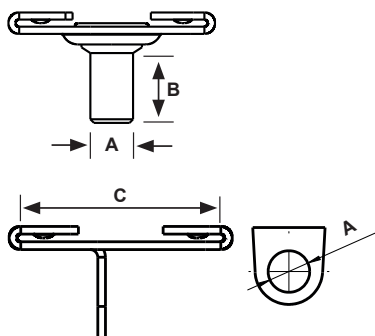

Accessoire

Idéal pour suspendre des éléments de faux plafond, signalétiques, baffles acoustiques et luminaires.

AVANTAGES

- Clip pour rail de faux plafond
- Twist Clip galvanisé avec goujon fileté M6 x 16 mm, idéal avec l'embout Taraudé (ET6)
- Twist Clip blanc ou noir avec goujon fileté M6 x 11 mm, idéal avec l'embout Déco (ED6)
- S'utilise sur rail de faux plafond type T24

INSTALLATION ET AJUSTEMENT

SPÉCIFICATIONS

	A (mm)	B (mm)	C (mm)
Galvanisé	M6	16	27
Blanc	M6	11	27
Noir	M6	11	27
Boucle	5,4	-	27

INFORMATIONS TECHNIQUES

Charge de travail :

22 kg (dépend de la résistance du faux plafond)